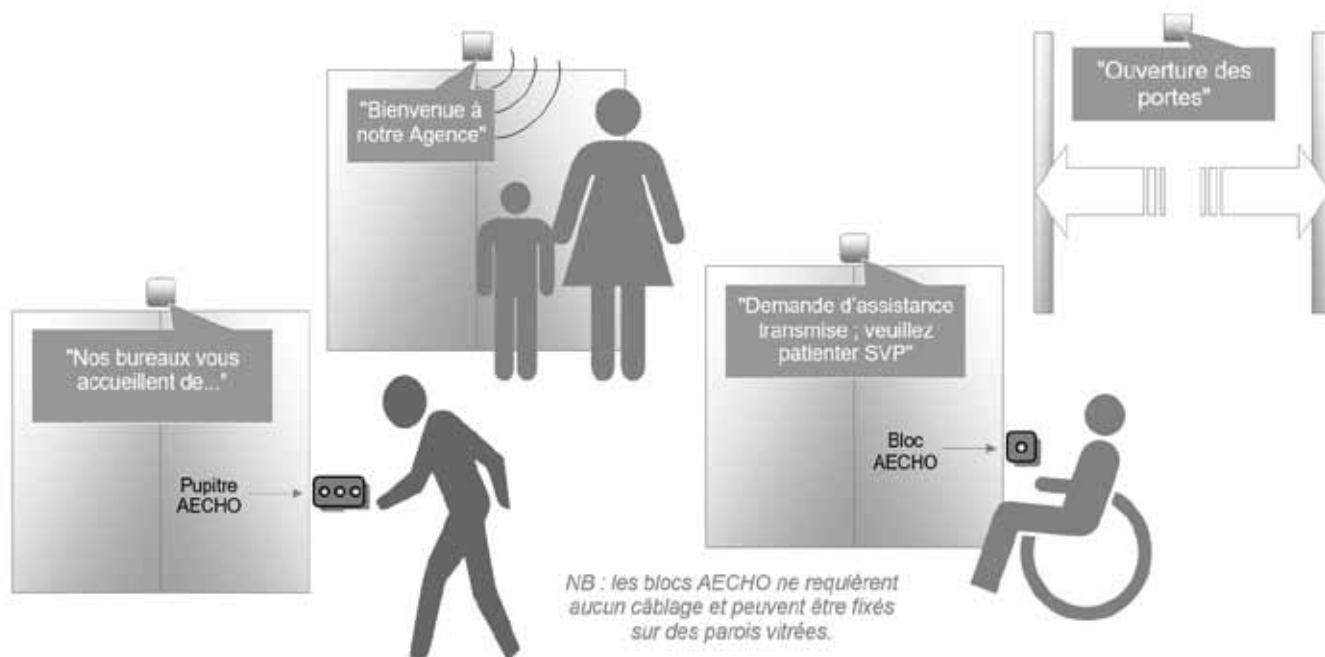

UNE CONCEPTION, UNE FABRICATION, UNE EXCLUSIVITE

AEQUIOS
expertise & solutions d'accessibilité

JOLYSIGNAL : Distributeur Officiel en Belgique